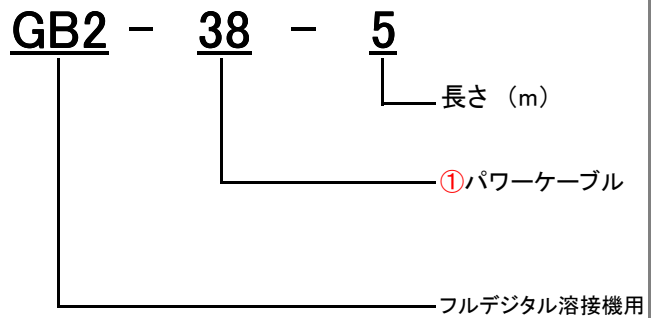

CO₂延長ケーブル 350GB2用

①WCTケーブル

③サブパワーケーブル

②ガスホース

④制御ケーブル

名称	仕様	備考
① パワー ケーブル		(両端コネクター付)
	GB2-38	WCT-38sq (250A)
	GB2-60	WCT-60sq (350A)
② ガス ホース		(内径6Φ・緑) カプラー、ホースバンド×2
③ サブ パワー ケーブル		(コネクター、ターミナル付 0.5m)
	GB2-38用	WCT-38sq (250A)
	GB2-60用	WCT-60sq (350A)
④ 制御 ケーブル		両端メタコン付

■ご注文の場合

長さ (m): 5、10、15、20、25、30

*セットもの以外に単品でのご注文もお受けいたします。